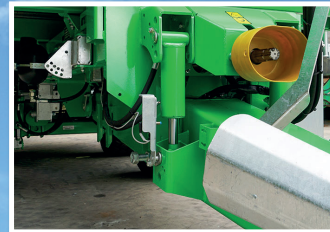

FERTI-SPACE2 HORIZON

ROZRZUTNIK DLA ZAWODOWCÓW

**2 poziome wałki
i stół rozrzucający
(2 x ø 1040 mm)**

**Napęd z przekładni
i wałów kardana**

**Przynosiak z
przykręcanymi
listwami i łańcuchami
ogniwowymi GR80**